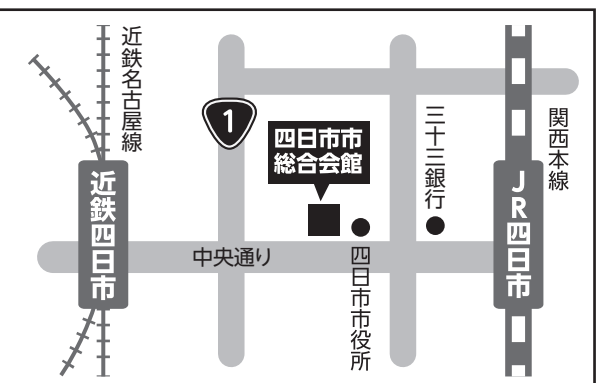

ふれあいの居場所・総合会館の居場所を紹介する動画が完成!
ぜひ見てね! YouTube: <https://www.youtube.com/watch?v=CjP10UGLdMk&t=1s> 四日市市 子どもと若者の居場所 ユーチューブ 検索

中央緑地公園前の四日市市登校サポートセンター「ふれあい」と四日市市総合会館に、子どもと若者の居場所があるのをご存知ですか? 主に中高生を対象としていますが、地域の若者やお子様連れなど、親子でも気軽に利用していただけます。居場所とは、ひとが気楽に集い、自由に語り合える場所であり、利用される方の自主的な活動(やりたいこと)を支援する場所です。どちらの場所もみなさんの相談にしっかりとこたえてくれるコーディネーターがいますので、気軽に声をかけてくださいね。

総合会館の居場所

開所日 5月 14日(日) 6月 18日(日)

障がいのある子ども達の音楽ひろば
♪かなでーる♪ が開催されているよ!

参加希望の方、お手伝い頂けるボランティア(学生もOKです!)希望の方はぜひお問い合わせください。

開所時間 9:00~16:30 (かなでーるは13:00~16:00)
お問い合わせ 080-1550-3330

四日市市諏訪町2-2
四日市市総合会館7階 第3研修室
★近鉄四日市駅から徒歩約12分