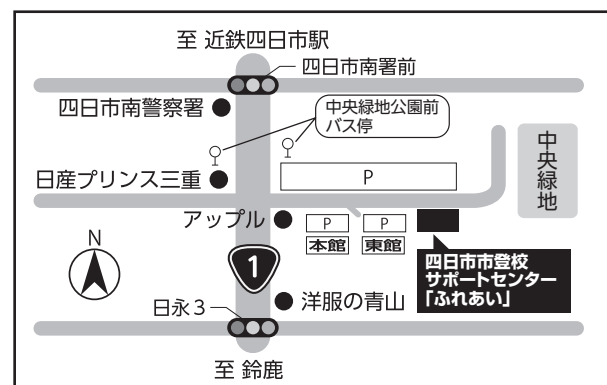

My Place マイプレイス vol.01

四日市市委託事業 令和5年度
子どもと若者の居場所づくり事業

人が気楽に集まり、自由に語り合い、
利用する人の自主的な活動を支援する場所

ふれあいの居場所

開所日	5月	6日(土)、7日(日)、13日(土)、14日(日) 20日(土)、21日(日)、27日(土) 28日(日)
	6月	3日(土)、4日(日)、10日(土)、11日(日) 17日(土)、18日(日)、24日(土) 25日(日)

開所時間 9:00~18:00
お問い合わせ 080-7890-1623

四日市市日永東1丁目2-28
四日市市登校サポートセンター(ふれあい教室)
★三重交通バス 中央緑地公園前下車徒歩1分

なんでもおはなしルーム ふれあいの居場所では、みんなの話(相談)を聞いてくれるスタッフがいます。気軽にお話にきてくださいね。

時間 9:30~17:30
受付 予約優先 ※HPより予約受付

卓球大会inふれあいの居場所~夏の陣~