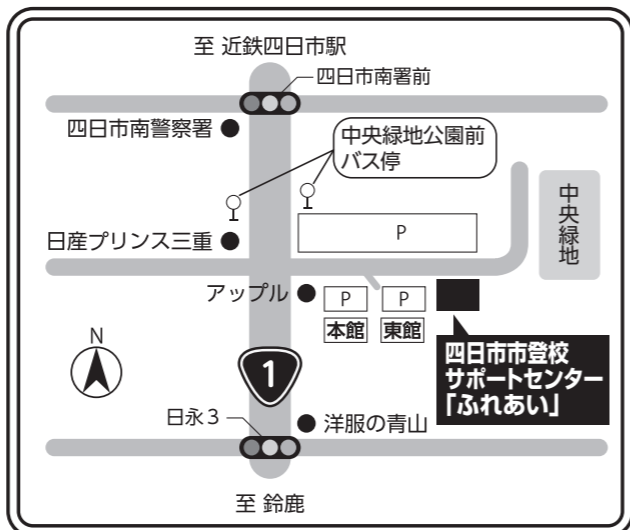

ふれあいの居場所

四日市市登校サポートセンター「ふれあい」

お問い合わせは **080-7890-1623**

開所日 **原則毎週土日** 開所時間 **9:00~18:00**

なんでもおはなしルーム

新型コロナウイルス感染症の流行が長引く中、人との交流が減っています。ふれあいの居場所では、みんなの話（相談）を聞いてくれるスタッフがいます。気軽にお話にきてくださいね。

日時 **開所日・9:30~17:30** 受付 **予約優先**
※HPより予約受付

三重交通バス 中央緑地公園前下車徒歩1分

ふれあいの居場所ではこんなことが楽しめる！

運動

バドミントンや卓球、ダンスなど、軽運動室でスポーツを楽しもう！

卓球ラケットなど貸出可能♪

【貸出時間】2時間まで。予約不可。

音楽

バンドの練習などができる音楽室で、音楽活動を楽しもう！