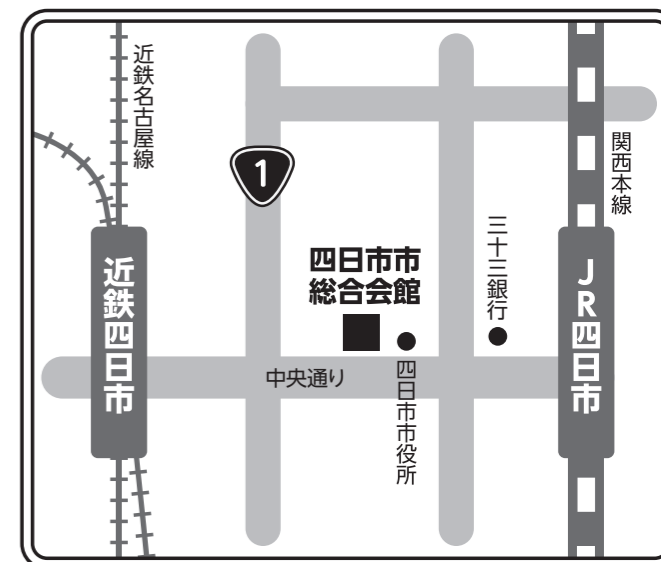

開所日

**3月 5日(日)、12日(日)、
19日(日)、26日(日)**

障がいのある子ども達の音楽ひろば

♪かなでーる♪

日時 **3月 12日(日)、26日(日)**

参加希望の方、お手伝い頂けるボランティア(学生もOKです!)希望の方はぜひお問い合わせください。

四日市市子ども子育て交流プラザ からのお知らせ

学習室使ってみませんか？

宿題、テスト勉強、受験勉強、課題、レポート…
勉強も頑張りたい皆さんを、プラザは応援します！
ひとりでも、友だちと一緒にでもOK!ぜひ活用してくださいね。

※イベントなど、交流室の使用予定があるときは使えない場合があります。予定は掲示板で確認してください。

楽器や音響機材の貸出について

プラザでは、エレキギター、エレキベース、電子ドラムや電子ピアノなどの貸出をおこなっています。楽器に興味がある人は、ぜひ活用してくださいね。

使用可能時間

平日/17:00~19:00・土日祝/9:00~19:00
(状況によっては貸出できない場合もありますのでご了承ください)

四日市市子ども子育て交流プラザ ☎ 059-330-5020

四日市市東新町26-32 橋北交流会館4階 ※現在、感染症拡大防止のため開館時間が通常と異なります。利用の際は必ずHPをご確認ください。

H <https://cocoplaza-yokkaichi.jp/> P <https://cocoplaza-yokkaichi.jp/> Twitter @cocoplaza メール info@cocoplaza-yokkaichi.jp 四日市市子ども子育て交流プラザ 検索

お問合せ、音楽室予約などはコチラ！

子どもと若者の居場所づくり委託事業運営団体(四日市市委託事業)

トゥモローズ 一般社団法人
子育て支援ネットワーク・トゥモローズ

運営責任者：
若林辰也 080-7890-1623

居場所HP：
URL: <https://yokkaichi-ibasyo.jimdofree.com/>

子どもと若者の居場所 四日市 検索

公式LINE配信中！

イベント情報などを
お届けします

@135zcqpf で検索!

新型コロナウイルスの感染状況により居場所やイベントがやむを得ず中止になる場合がございます。ご了承ください。