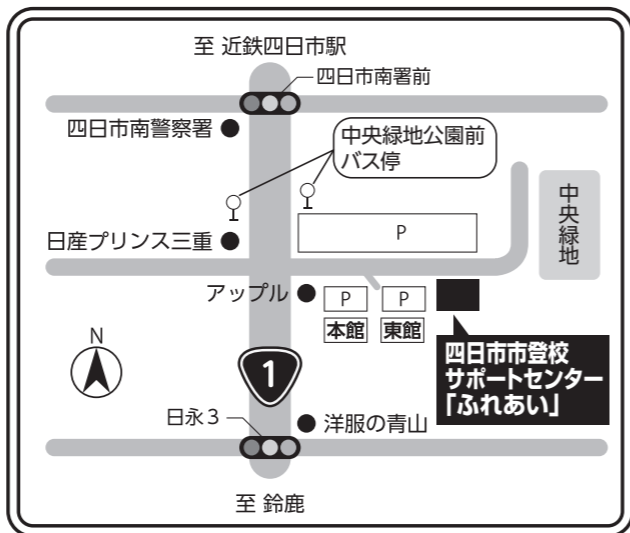

ふれあいの居場所

四日市市登校サポートセンター「ふれあい」

お問い合わせは **080-7890-1623**

開所日 **原則毎週土日** 開所時間 **9:00~18:00**

なんでもおはなしルーム

新型コロナウイルス感染症の流行が長引く中、人との交流が減っています。ふれあいの居場所では、みんなの話（相談）を聞いてくれるスタッフがいます。気軽にお話にきてくださいね。

日時 **開所日・9:30~17:30** 受付 **予約優先**
※HPより予約受付