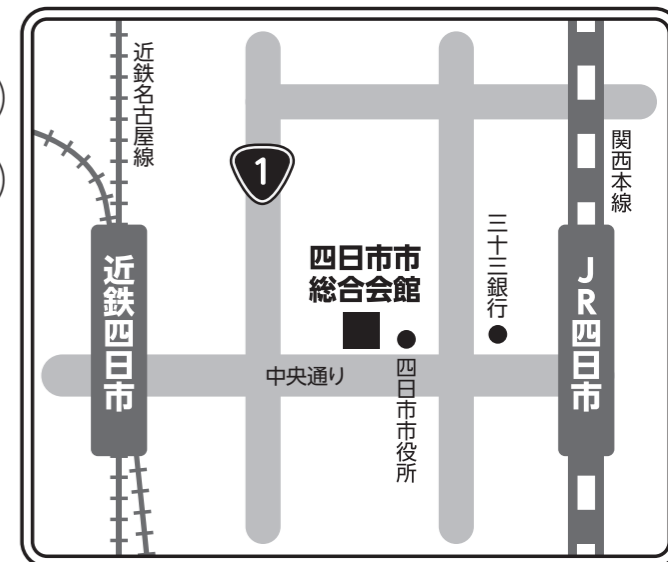

四日市市総合会館 7階・第3研修室 お問い合わせは **080-1550-3330**

開所日
●1月15日(日)、22日(日)
●2月5日(日)、12日(日)、19日(日)、26日(日)
●3月5日(日)、12日(日)、19日(日)、26日(日)

障がいのあるこども達の音楽ひろば
♪かなでーる♪

日時

1月22日(日)、2月19日(日)

3月12日(日)、26日(日)

参加希望の方、お手伝い頂けるボランティア(学生もOKです!)希望の方はぜひお問い合わせください。