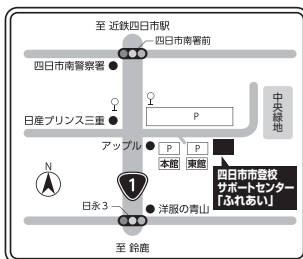

予約は居場所のHPから受け付けています。
下記アドレスかQRコードからアクセスしてください。

<https://yokkaichi-ibasyo.jimdo.com/>

ふれあいの居場所

四日市市登校サポートセンター

「ふれあい」

お問い合わせは **080-7890-1623**

原則毎週土日 開館時間はホームページをご確認ください。

お問い合わせはコチラ!