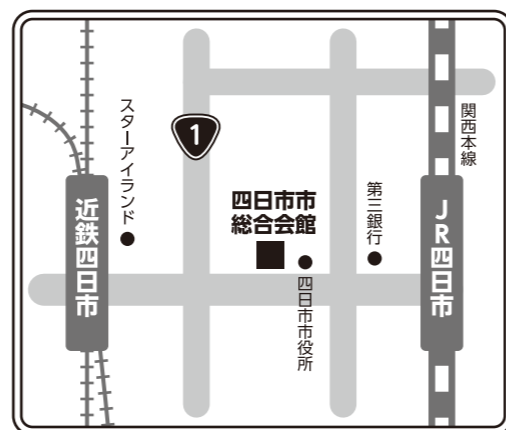

My Place vol.03

マイプレイス

四日市市委託事業 平成31年度 子どもと若者の居場所づくり事業

人が気楽に集まり、自由に語り合い、
利用する人の自主的な活動を支援する場所

中央緑地公園前の四日市市登校サポートセンター「ふれあい」と四日市市総合会館7階に、子どもと若者の居場所があるのをご存知ですか？主に中高生を対象としていますが、地域の若者やお子様連れなど、親子でも気軽に利用していただけます。居場所とは、ひとが気楽に集い、自由に語り合える場所であり、利用される方の自主的な活動（やりたいこと）を支援する場所です。どちらの場所もみなさんの相談にしっかりとこたえてくれるコーディネーターがいますので、気軽に声をかけてくださいね。

総合会館の居場所

四日市市総合会館 7階 第3研修室

お問い合わせは **080-1550-3330**

原則毎月第1・2・3日曜日 9:00～16:30

障がいのある子ども達の音楽ひろば

♪かなでーる♪ …………… 9月22日 13:00～

障がい等のある子ども達が、たくさんの人たちと関わりあいながら、みんなで一つの音楽を作り上げるといふことの楽しさを感じられる場です。

ロバの子 キッズ&ヤングゴスペル

ワークショップ …………… 11月24日 14:00～

本格的なゴスペルのワークショップを楽しもう！

参加希望の方、お手伝い頂けるボランティア希望の方はぜひお問い合わせください。

橋北交流会館の居場所&きんせいの居場所 (四日市市登校サポートセンター「ふれあい」)

四日市市登校サポートセンター「ふれあい」が、
10月5日(土)にリニューアルオープンします！

橋北交流会館の居場所は9月28日(土)が最後の開所日です。

9月 橋北交流会館の居場所 ※橋北交流会館には、音楽室・軽運動室がありません。

■開所日 / 9月14.15.16・21・28 ■時間 / 10:00～19:00
■場所 / 橋北交流会館3階 第4・5会議室(四日市市東新町26番32号)
※近鉄川原町駅より 東へ徒歩19分 ※三重交通バス: 東新町バス停より徒歩4分

10月 きんせいの居場所 (四日市市登校サポートセンター「ふれあい」)

■開所日 / 10月5.6・12.13・19.20・26.27 ■時間 / 10:00～19:00
■場所 / 四日市市登校サポートセンター「ふれあい」(四日市市日永東1丁目2-28)
※中央緑地公園近く ※三重交通バス: 中央緑地公園口バス停より徒歩1分